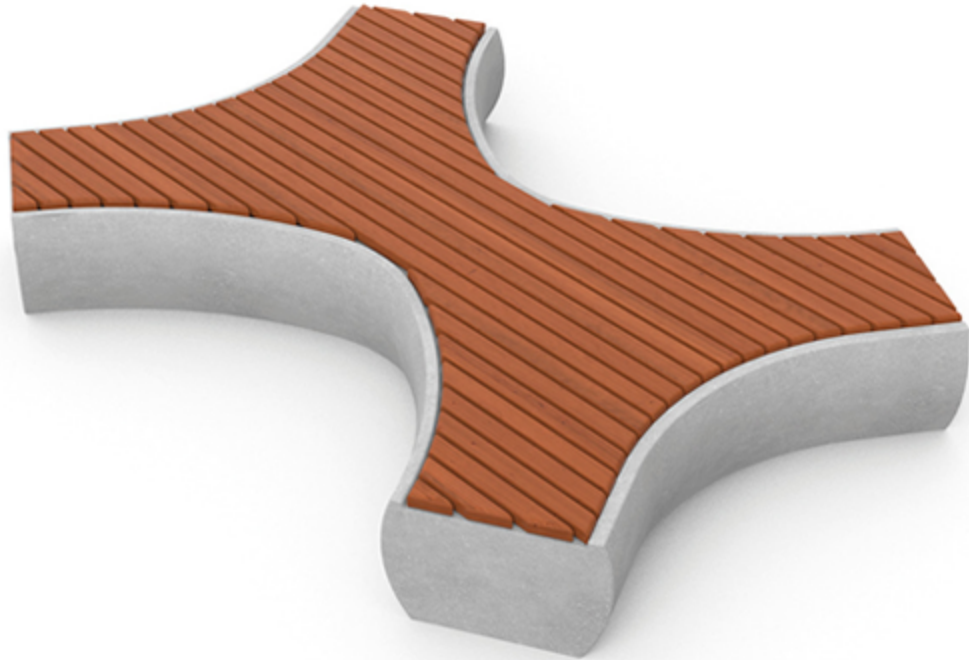

Yıldız Bank / Yıldız Bench

408 05 000000 190

Teknik Özellikler / Technical Details

Renkler / Colors

Ağırlık / Weight 2229 