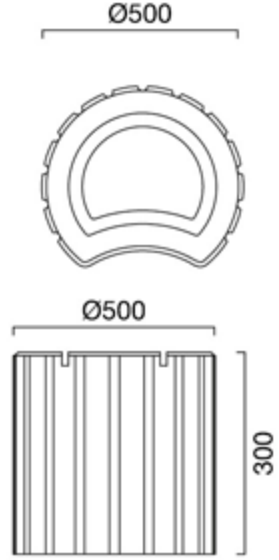

Teknik Özellikler

Technical Details

Şev Çiçeklik / Slope Planter Block

Ürün Product	Boyutları (mm) Dimensions (mm)	Doku Rengi Color	Kodu Code	Üretim Metodu Production Method	Palet / Adet Palette / Piece	Palet Ağırlık / kg Palette Weight / kg
Şev Çiçeklik	500x300x440	Beton Rengi Grey Color	403 01 000000 003	Standart / Standard	18	864
		Renkli Red Color	403 01 000000 004			