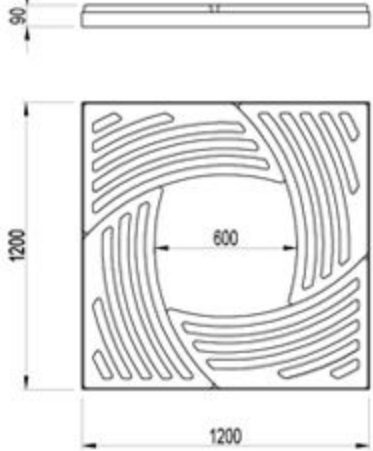

## Sarmal Ağaç Dibi Izgara / Sarmal Tree Protection

### Teknik Özellikler Technical Details

Ürün Product	Boyutları (mm) Dimensions (mm)	Doku Rengi Color	Kodu Code	Üretim Metodu Production Method
Sarmal Ağaç Dibi Izgara Sarmal Tree Protection	1200x1200	Beton Rengi Grey Color	406 03 000000 055	Standart / Standard