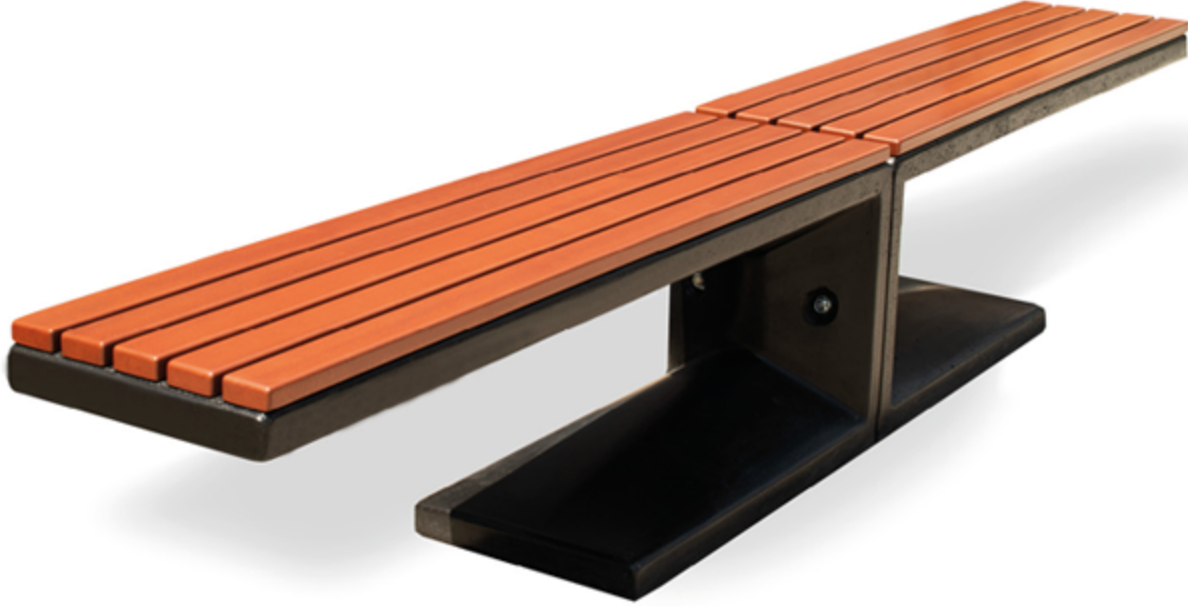

Narin Bank Ahşap / Narin Wooden Bench

408 05 000000 172 (Beyaz)

408 05 000000 174 (Siyah)

Teknik Özellikler / Technical Details

Renkler / Colors

Ağırlık / Weight 463 kg