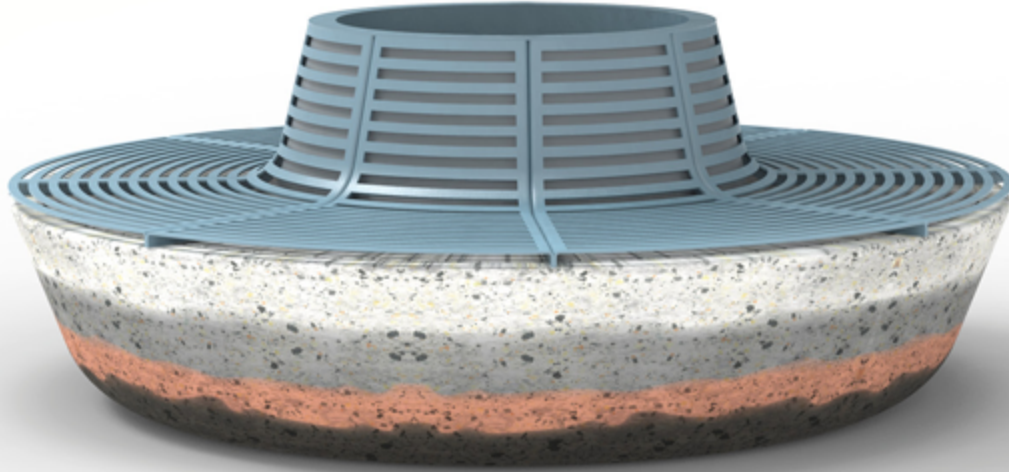

Muva Dairesel Bank / Muva Circular Bench

406 05 000000 035

Teknik Özellikler / Technical Details

Renkler / Colors

Ağırlık / Weight 548 kg