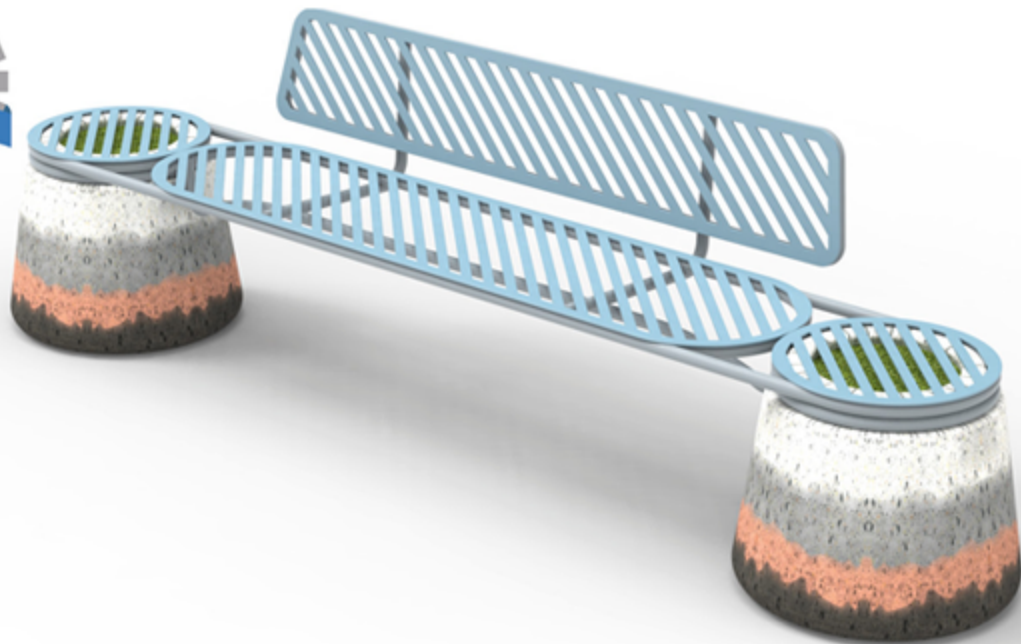

## Teknik Özellikler / Technical Details

Renkler / Colors

Ağırlık / Weight 320 kg