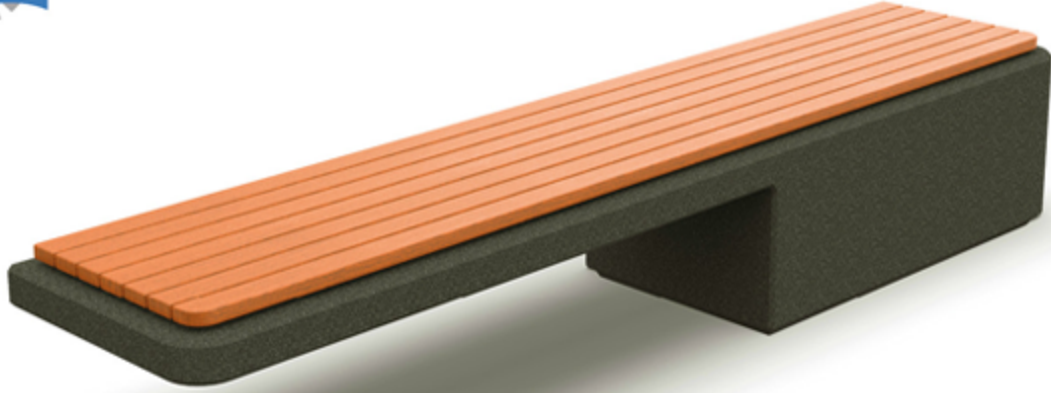

# Körfez Bank / Körfez Bench

408 05 000000 201

## Teknik Özellikler / Technical Details

Renkler / Colors

Ağırlık / Weight 950 kg