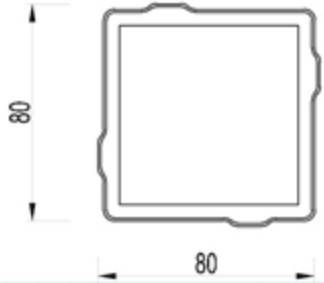

## Kare Plak Taşı 80x80x80 Square Paving Stone

Ürün Product	Boyutları (mm) Dimensions (mm)	Doku Rengi Color	Kod Code	Üretim Metodu Production Method	Palet / Adet Palette / Piece	Palet / m <sup>2</sup> Palette / m <sup>2</sup>	Palet Ağırlık / kg Palette Weight / kg
80x80 Küp Taş Cube Stone	80 mm	Renksiz / Grey	402 01 070101 001	Standart / Standard	1540	9,86	1961
		Renkli / Colored	402 01 070102 001				
		İston Graniti / İston Granite	402 02 070103 001	Kumlamalı / Sand Blasted			
		İston Bazaltı / İston Basalt	402 02 070104 001				
		Tuğla Kırmızısı / Brick Red	402 02 070105 001				