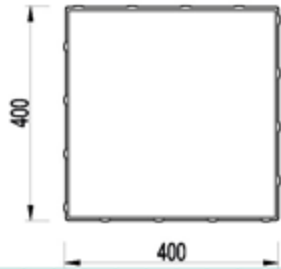

## Kare Plak Taşı 400x400x80/120

### Square Paving Stone

Ürün Product	Boyutları (mm) Dimensions (mm)	Doku Rengi Color	Kod Code	Üretim Metodu Production Method	Palet / Adet Palette / Piece	Palet / m <sup>2</sup> Palette / m <sup>2</sup>	Palet Ağırlık / kg Palette Weight / kg
400x400	80 mm	İston Graniti / İston Granite	402 02 030103 012	Kumluamalı / Sand Blasted	60	9,60	1791
		İston Bazaltı / İston Basalt	402 02 030104 028				
		Tuğla Kırmızısı / Brick Red	402 02 030105 013				
	80 mm İnce Doku Thin Pattern	İston Graniti / İston Granite	402 02 030103 020				
		İston Bazaltı / İston Basalt	402 02 030104 019				
		Tuğla Kırmızısı / Brick Red	402 02 030103 029				
	120 mm İnce Doku Pahsız Thin Pattern Without Chamfer	İston Graniti / İston Granite	402 02 030103 021		36	5,76	1580
		İston Bazaltı / İston Basalt	402 02 030104 020				
		Tuğla Kırmızısı / Brick Red	402 02 030105 012				