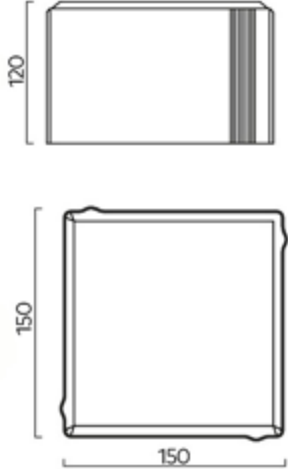

Teknik Özellikler

Technical Details

Kare Plak Taşı 150x150x120

Square Paving Stone

| Ürün Product | Boyutları (mm) Dimensions (mm) | Doku Rengi Color | Kod Code | Üretim Metodu Production Method | Palet / Adet Palette / Piece | Palet / m ² Palette / m ² | Palet Ağırlık / kg Palette Weight / kg |
|-----------------|--|---------------------|-------------------|------------------------------------|---------------------------------|--|---|
| 150x150 | 120 mm Pahsız İnce Doku Thin Pattern | İston Granit | 402 02 030103 038 | Kumlamalı / Sand Blasted | 384 | 8,64 | 2540 |
| | | İston Bazalt | 402 02 030104 038 | | | | |