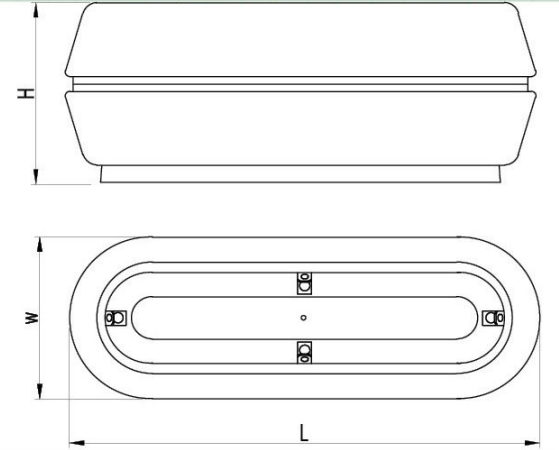

Ege Oval Çiçeklik / Ege Oval Planter

Teknik Özellikler / Technical Details

Renkler / Colors

Ağırlık / Weight 

Ürün Product	Boyutlar Dimensions	Kod Code	Ağırlık Weight	Renkler Colors
Ege Oval Çiçeklik Ege Oval Planter	1600x550x613 mm	406 01 000000 064	520 kg	Siyah / Beyaz
	1600x550x613 mm	406 01 000000 058	520 kg	Kırmızı
	2000x800x613 mm	406 01 000000 098	870 kg	Siyah / Beyaz
	2000x800x613 mm	406 01 000000 059	870 kg	Kırmızı