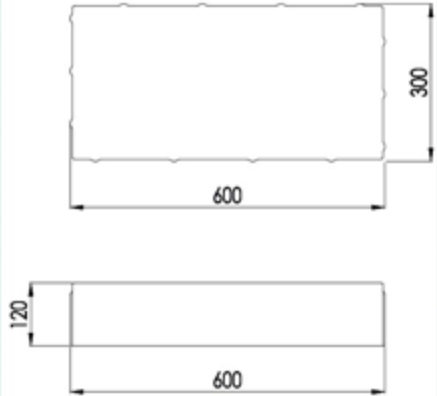

Teknik Özellikler Technical Details

Dikdörtgen Plak Taşı 250x500x80/120

Rectangular Paving Stone

Dikdörtgen Plak Taşı 300x600x80/120

Rectangular Paving Stone

Ürün Product	Boyutları (mm) Dimensions (mm)	Doku Rengi Color	Kod Code	Üretim Metodu Production Method	Palet / Adet Palette / Piece	Palet / m ² Palette / m ²	Palet Ağırlık / kg Palette Weight / kg			
300x600	80 mm	Iston Graniti / Iston Granite	402 02 030103 026	Kumlamalı / Sand Blasted	60	10,80	1971			
		Iston Bazaltı / Iston Basalt	402 02 030104 025							
	80 mm İnce Doku Pahsız	Iston Graniti / Iston Granite	402 02 030103 030					36	6,48	1781
		Iston Bazaltı / Iston Basalt	402 02 030104 030							
	120 mm İnce Doku	Iston Graniti / Iston Granite	402 02 030103 025		36	6,48		1781		
		Iston Bazaltı / Iston Basalt	402 02 030104 024							