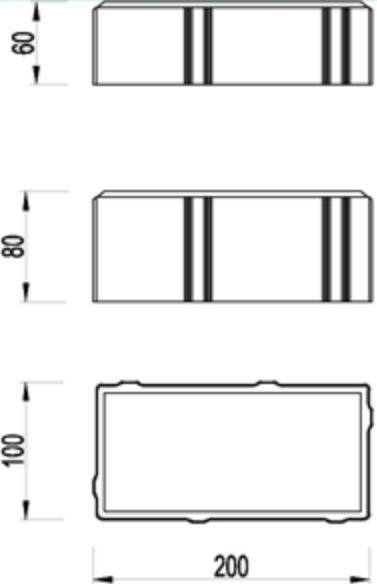

## Teknik Özellikler

Technical Details

## Dikdörtgen Plak Taşı 100x200x60/80

### Rectangular Paving Stone

Ürün Product	Boyutları (mm) Dimensions (mm)	Doku Rengi Color	Kod Code	Üretim Metodu Production Method	Palet / Adet Palette / Piece	Palet / m <sup>2</sup> Palette / m <sup>2</sup>	Palet Ağırlık / kg Palette Weight / kg	
100x200	60 mm	Renksiz / Grey	402 01 020101 001	Standart / Standard	648	12,96	1803	
		Renkli / Colored	402 01 020102 001					
	80 mm	Renksiz / Grey	402 01 020101 002		Kumlumalı / Sand Blasted	540	10,80	1927
		Renkli / Colored	402 01 020102 002					
		İston Graniti / İston Granite	402 02 020103 002					
		İston Bazaltı / İston Basalt	402 02 020104 002					
Tuğla Kırmızısı / Brick Red	402 02 020105 001							