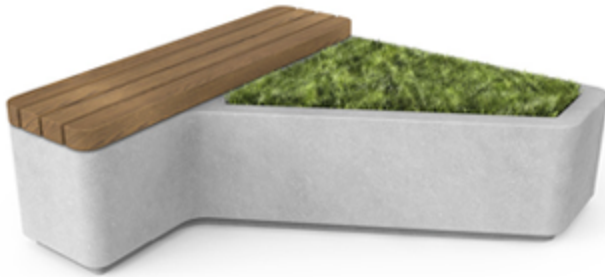

## Dia Bank Tip 1 ve Tip 2 / Dia Bench Type 1 and Type 2

408 05 000000 211

408 05 000000 212

### Teknik Özellikler / Technical Details

Renkler / Colors

Ağırlık / Weight 1100,968 