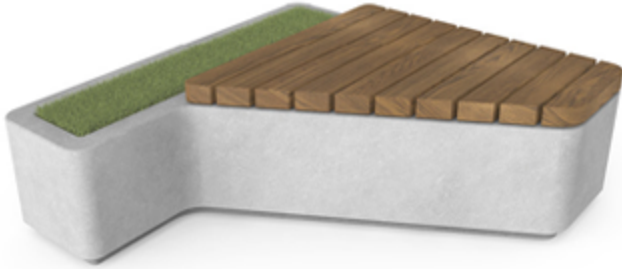

## Dia Bank Tip 1 ve Tip 2 / Dia Bench Type 1 and Type 2

408 05 000000 211

408 05 000000 212

### Teknik Özellikler / Technical Details

Renkler / Colors

Ağırlık / Weight 1100,968 