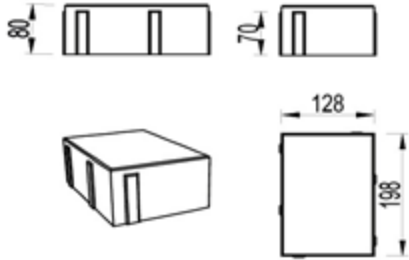

ColorMix Parke Taşı / ColorMix Paving Stone

Teknik Özellikler Technical Details

Ürün Product	Boyutları (mm) Dimensions (mm)	Doku Rengi	Kod Code	Üretim Metodu Production Method	Palet / Adet Palette / Piece	Palet / m ² Palette / m ²	Palet Ağırlık / kg Palette Weight / kg
Colormix Bej / Colormix Beige	128x198 H=80 mm	Bej / Beige	402 07 000000 001	Kumlamalı / Sand Blasted	540	10,8	1927
	178x198 H=80 mm	Bej / Beige	402 07 000000 002	Kumlamalı / Sand Blasted	300	12	2235
	198x238 H=80 mm	Bej / Beige	402 07 000000 003	Kumlamalı / Sand Blasted	990	9,9	1803
	128x398 H=80 mm	Bej / Beige	402 07 000000 004	Kumlamalı / Sand Blasted	240	10,8	2068
	238x398 H=80 mm	Bej / Beige	402 07 000000 005	Kumlamalı / Sand Blasted	120	9,6	1791