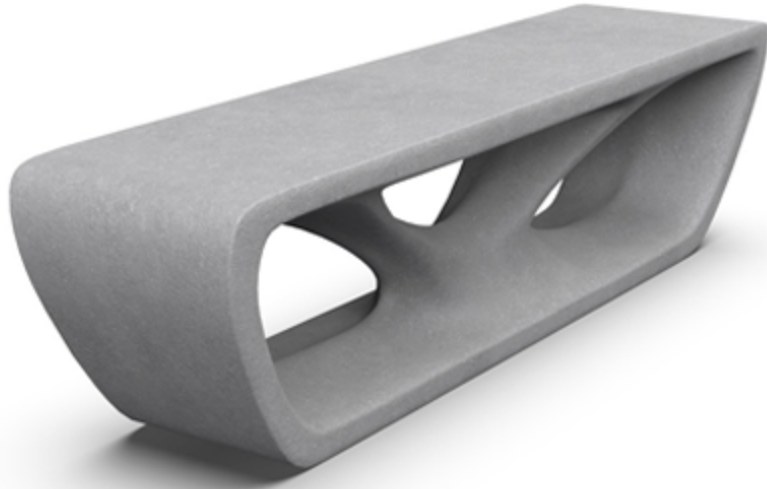

Amorf Bank / Amorf Bench

406 05 000000 033

Teknik Özellikler / Technical Details

Renkler / Colors

Ağırlık / Weight 281 kg